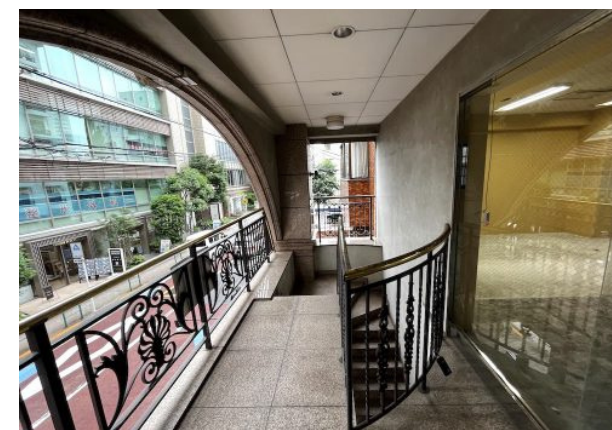

ククリ・モンテッソーリ子どもの家

Pre-class for ages 1-2.5

Primary class for ages 2.5-6

2.5 ~ 1st grade elementary school

after class and

Saturday class and

individual class