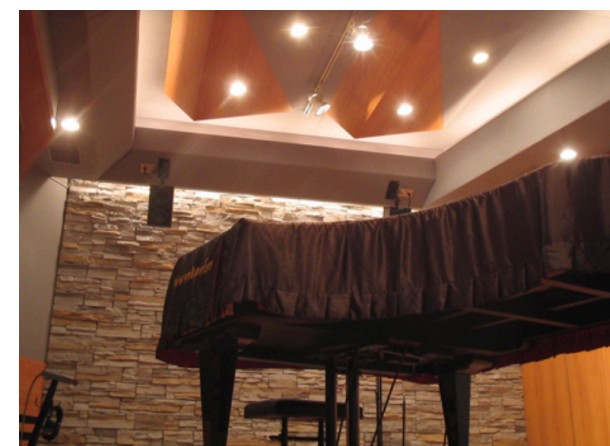

レコーディングスタジオ プラウドフット

東京都千代田区
面積 9.16m²

Kankyo Space Inc.