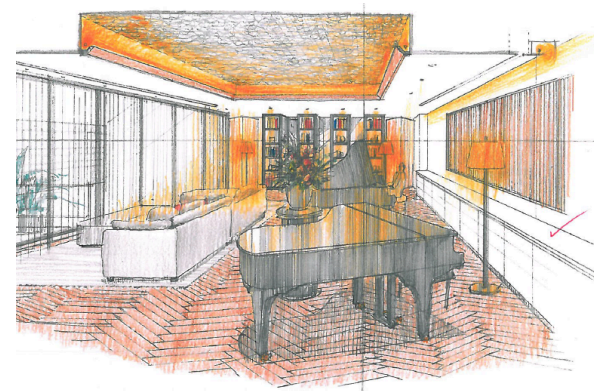

ピアノ練習室

東京都港区
面積 60m²
施工日数 45日