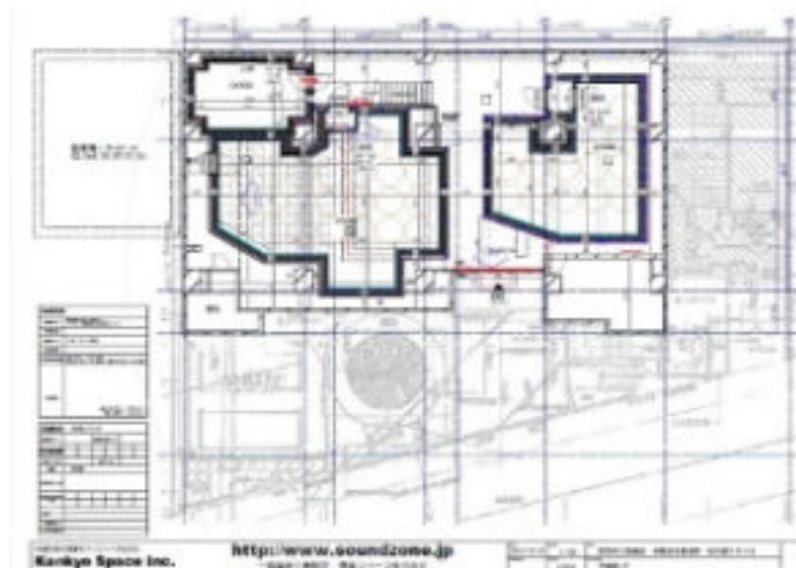

東京都
面積 126.3m²

Kankyo Space Inc.

SCHOOL • CLINIC

スクール・クリニック

ピアノ練習室

東京都港区
面積 60m²
施工日数 45日

宮本卯之助商店 和太鼓スクールHIBIKUS

神奈川県
面積 525.55m²
建物構造 鉄筋コンクリート
施工日数 90日