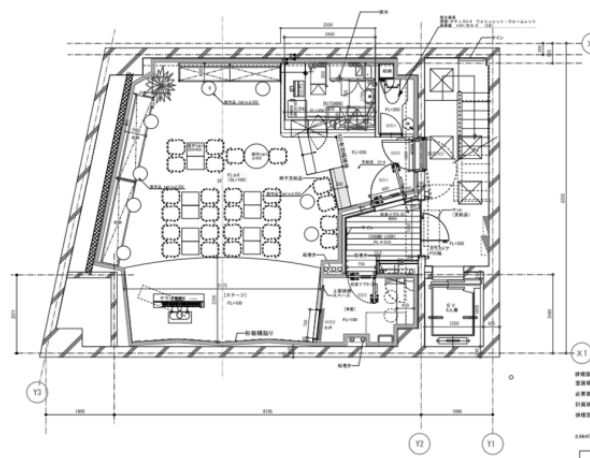

ライブハウス

Livehouse BLUE MOOD

東京都中央区
面積 217.6m²

Café Eclaircie

東京都世田谷区
面積 58.3m²

Kankyo Space Inc.

On The Roof +

東京都杉並区
面積 64.89m²