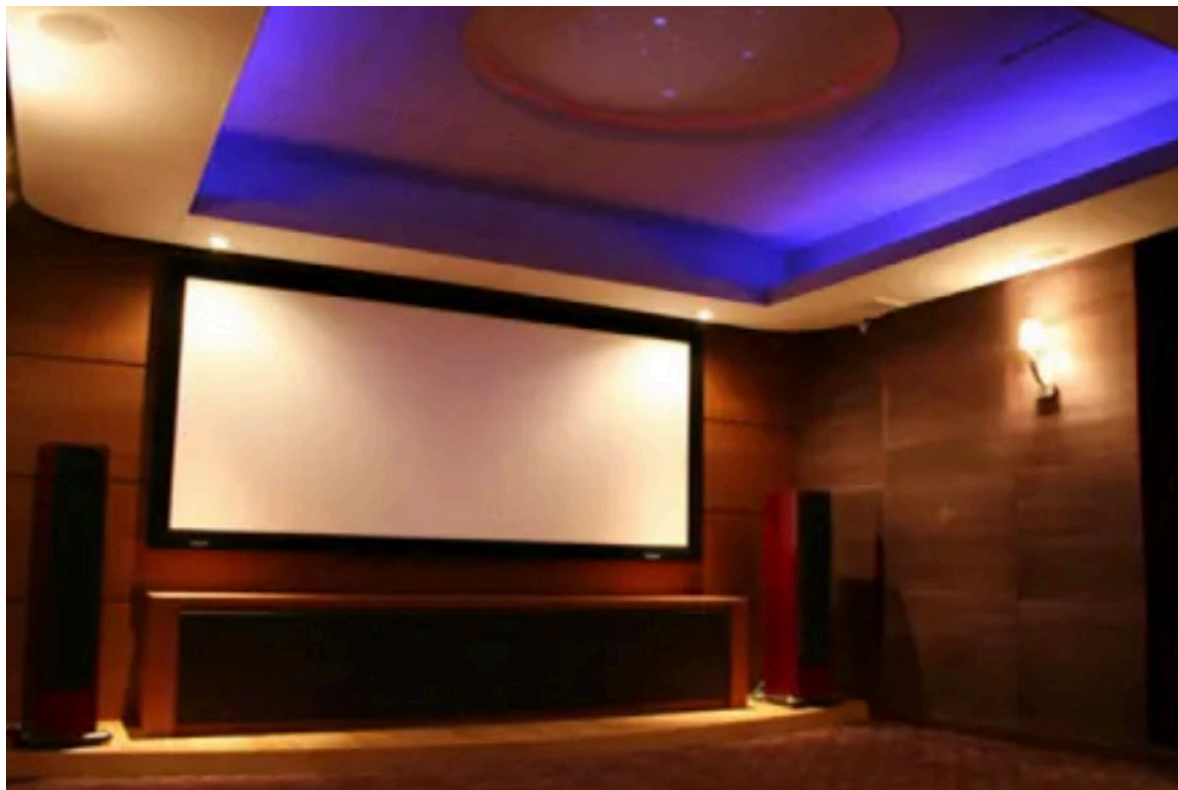

Kankyo Space Inc.

大嶋皮膚科クリニック
北村医院
東京Hクリニック

PRIVATE STUDIO

プライベートスタジオ

ホームシアター（アントープリーズ）

東京都
面積 27m²
施工日数 約40日

Kankyo Space Inc.

ホームシアター