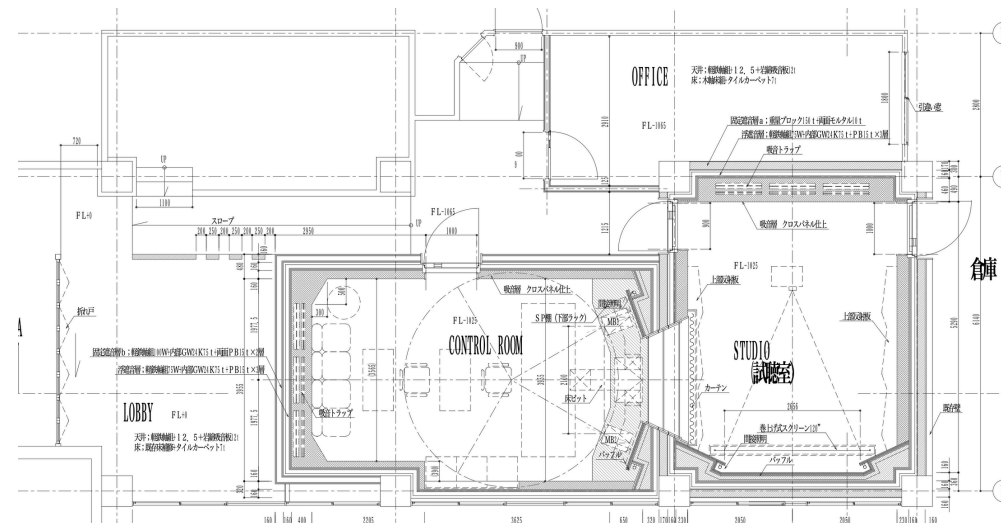

HEAVY MOON STUDIO

CONSOLE/MULTI RECORDER : Digidesign Pro Tools ICON
Sistem with 48 Control Faders (4X1921/O48in48Out)
MAINE MONITOR SPEAKER : Dynaudio AIR25 Surround
AD/DA CONVERTER : dCS905 Prism Soound ADA-8