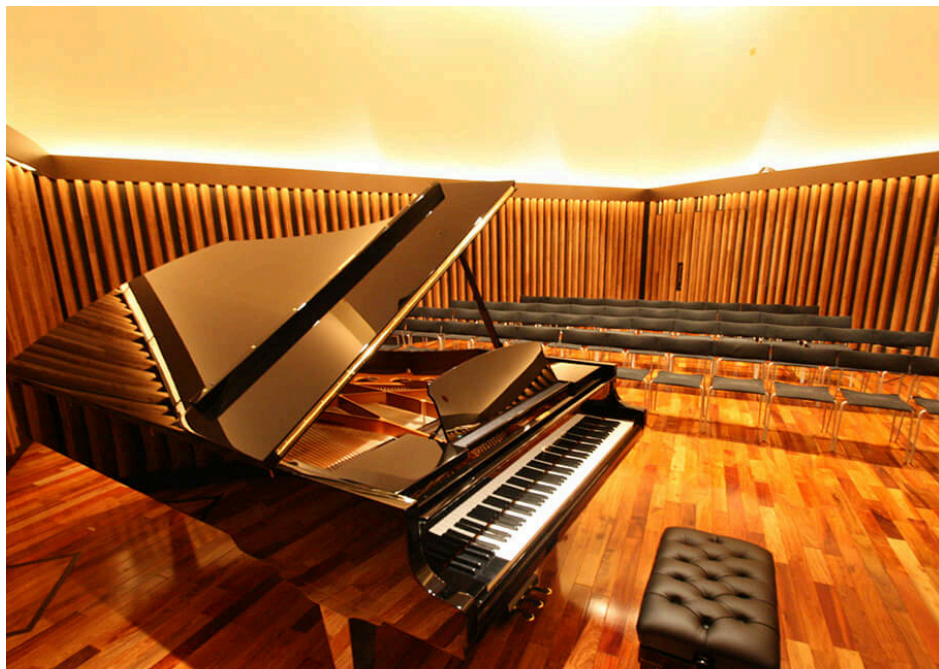

面積 50.5m²

室容積 212.4m³

表面積 310.3m²

イタリアンヴィラをイメージしたクラシック主体の音楽ホール

Kankyo Space Inc.

Felice Piano Salon Studio

埼玉県川口市

面積 94.64m²