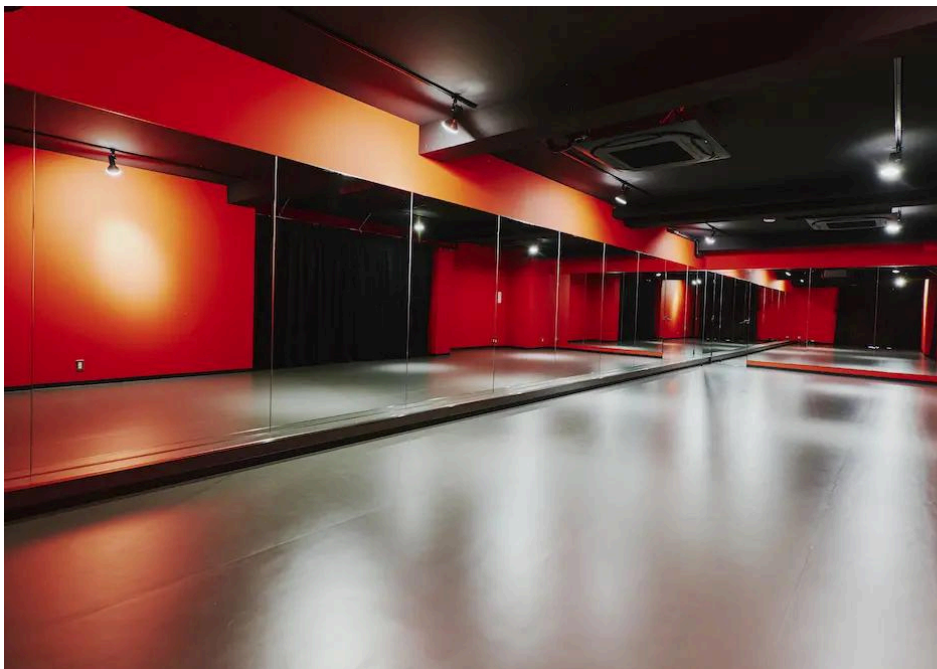

Z-RAHZ DANCE STUDIO

東京都
面積 108m²
施工日数 60日

Kankyo Space Inc.