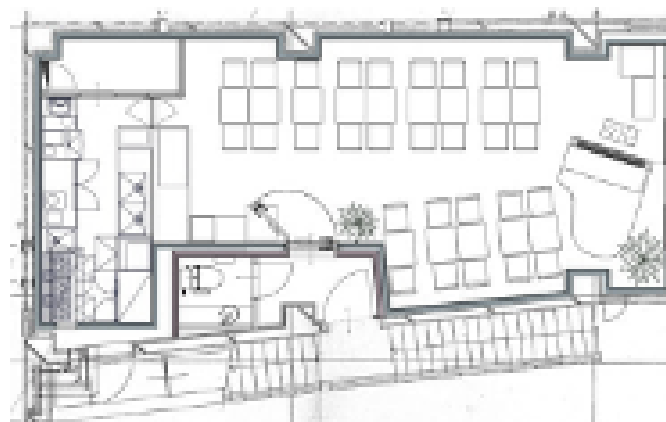

ライブハウス

Livehouse BLUE MOOD

東京都中央区
面積 217.6m²

Café Eclaircie

東京都世田谷区
面積 58.3m²

Kankyo Space Inc.

On The Roof +

東京都杉並区
面積 64.89m²