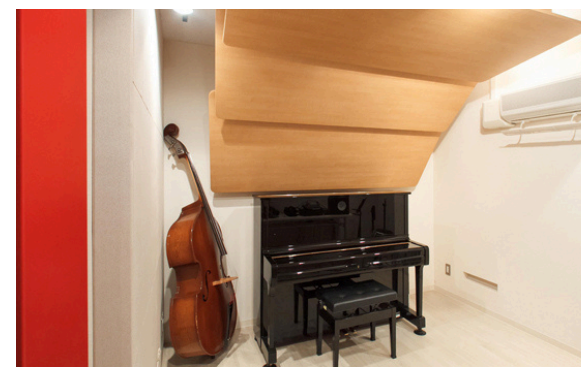

MUSIC STUDIO EXIA

東京都
面積 126.3m²