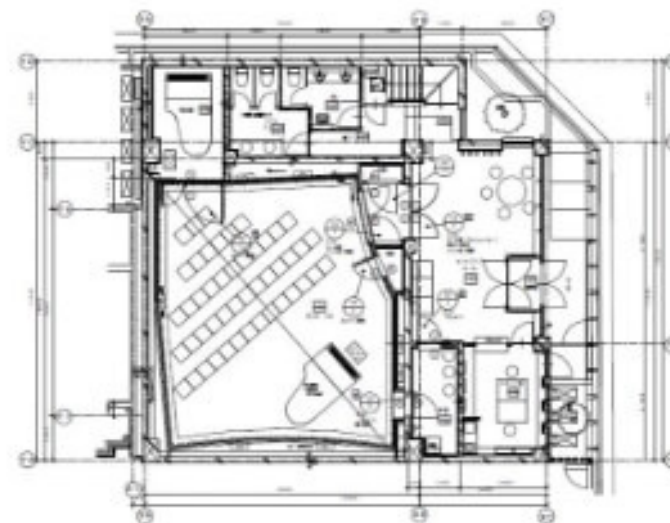

Kankyo Space Inc.