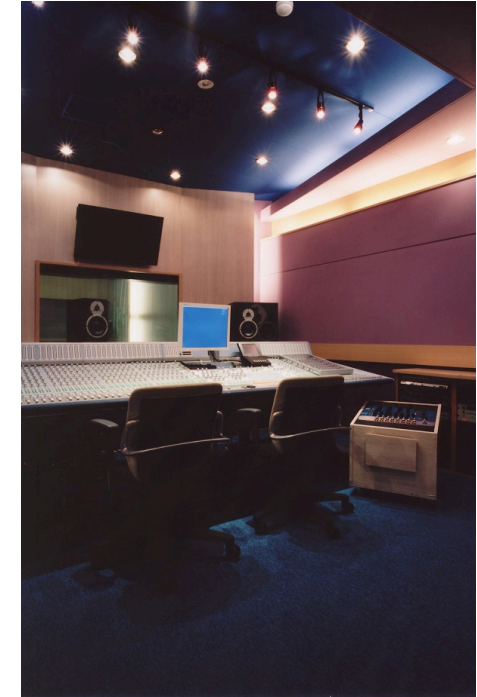

HEAVY MOON STUDIO

CONSOLE/MULTI RECORDER : Digidesign Pro Tools ICON
Sistem with 48 Control Faders (4X1921/O48in48Out)
MAINE MONITOR SPEAKER : Dynaudio AIR25 Surround
AD/DA CONVERTER : dCS905 Prism Soound ADA-8

Kankyo Space Inc.